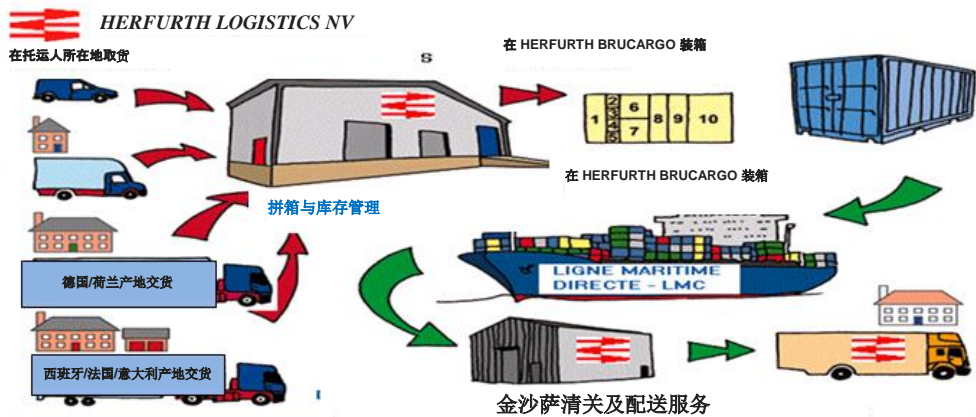

### 运输

- ✓ 空运货代
- ✓ 海运货代
- ✓ 陆运货代
- ✓ 国际全球代理网络

### 服务

- ✓ 空运拼箱 (进出口)
- ✓ 海运拼箱 (进出口)
- ✓ 门到门服务
- ✓ 汽车运输
- ✓ 欧洲地区取货/配送
- ✓ 国际性协调
- ✓ 报关代理
- ✓ 订单跟踪及状态报告
- ✓ 库存管理
- ✓ 订单拣货与包装

### 资质认证

- ✓ 始于 1946 年的 IATA 代理机构
- ✓ FIATA 代理机构
- ✓ 危险物品、易腐物品及活畜认证代理机构
- ✓ ISO 9001: 2008
- ✓ AEO (经认证的经营者)
- ✓ 安全管制代理人

- 布鲁塞尔办公室集中协调
- 无中转一站式航线 - LMC 直达运输
- 每趟航运均可拼箱
- “门到门”全方位方案
- 包含报关手续 (自有服务)
- 金沙萨市区范围内配送服务

我们谨遵托运人/收货人的各项指示并严格按照针对货物特性的特殊要求，提供运输模式多样的装运协调及组织服务，可处理来自全球各个发货地的业务，我们全力以赴，直至货物运抵位于刚果民主共和国的最终目的地。

**配送地址:**  
 Herfurth Logistics nv - sa  
 C/O“收货人名称”  
 BRUcargo, Bedrijvenzone  
 Machelen Cargo 727  
 B-1830 Machelen - Belgium  
 电话: + 32 2 752 89 35  
 邮箱: africa@sdsbo.com