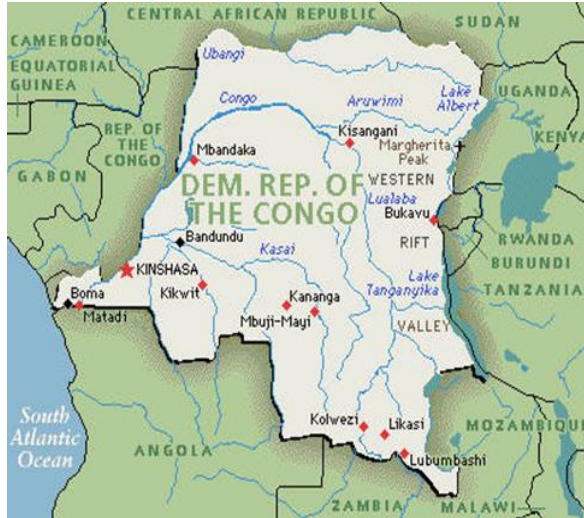

刚果民主共和国 - 全球解决方案

- 布鲁塞尔办公室集中协调
- 刚果业务经营始于 **1985 年**
- 每周运往金沙萨与卢本巴希的空运服务
- 由金沙萨中转至国内各地
- 位于布鲁塞尔机场 (BRUcargo) 的仓库
- 位于安特卫普港的仓库 (Luithagen)
- 关税/消费税特许仓库
- 危险物品合格仓库
- 仓库安全/摄像机保护

自 19 世纪以来,比利时就与刚果民主共和国保持着密切关系,它是刚果民主共和国在欧洲的物流平台。布鲁塞尔是比利时的首都,也是欧洲的中心,因此具有得天独厚的优势。

每一天,布鲁塞尔都通过空运与金沙萨相连,同时也与刚果民主共和国的各大机场保持联系。

安特卫普是对接刚果博马和马达迪港口的第一大装运港口。

在 HERFURTH GROUP 其他公司的大力支持下,我们可以为众多运输和物流相关活动提供广泛的服务:

- 采购及贸易
- 全新及二手海运集装箱供应
- 海运集装箱定制
- 库存管理
- 报关手续
- 商务财务代理
- 集装箱运输/牵引
- 运输保险